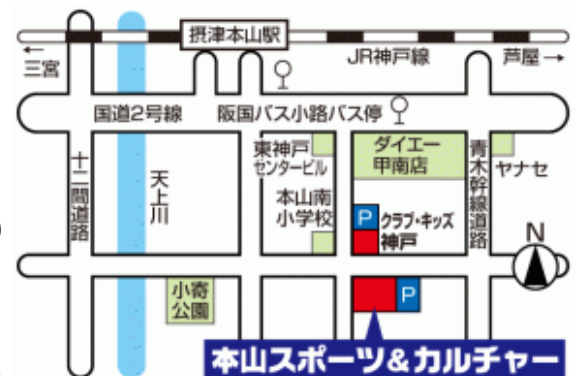

体験会随時受付中 2,200円 (税込)

入会したその日からたまる
お得なポイントカード進呈！
5個たまると¥2,500 割引

★徹底した感染症対策をしています★

- ・少人数で実施しています。
- ・入口にはアルコール消毒液を用意し、検温をしています。
- ・座席の間隔を十分確保しています。
- ・講師や受講生の手洗いとマスク着用を徹底しています。
- ・レッスン中も定期的に教室内の換気をしています。

お問い合わせ
お申し込みは

本山スポーツ&カルチャー

TEL 078-451-9181

受付時間 ▶ 平日 9:00~20:30 / 土曜 8:15~20:30 / 日曜 8:15~17:00

パソコンぱあーく本山校 『パソコンぱあーく』は、初心者・中高年のためのパソコン教室として2001年に第1号教室が誕生し、以来21年間、地域の皆さまに愛され続けています。

本山スポーツ&カルチャー

無料P有