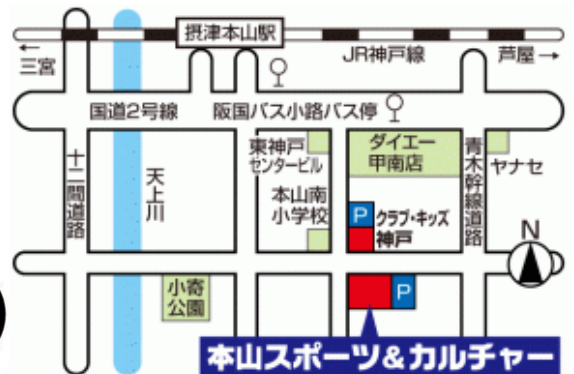

TEL 078-451-9181

受付時間▶平日 9:00~20:30 / 土曜 8:15~20:30 / 日曜 8:15~17:00

パソコンぱあーく本山校 『パソコンぱあーく』は、初心者・中高年のためのパソコン教室として2001年に第1号教室が誕生し、以来21年間、地域の皆さまに愛され続けています。

無料P有